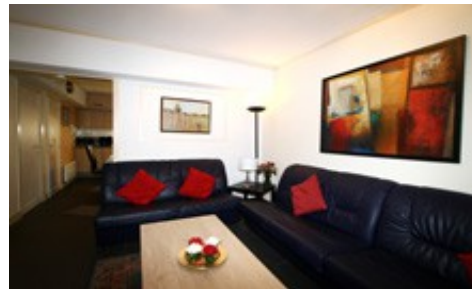

Living

Kleurentelevisie	1	1	1	2
Digibox	1	1	1	1
DVD speler	1	1	1	1
Radio / CD speler	1	1	1	1
Tafelkleed	1	1	1	1
Tafelbeschermer	1	1	1	1
Plafondlamp (Uplighter)	1	1	1	1
Salon kussens	2	2	4	4
Tapijt (op aanvraag)		1	1	1
Bijzettafeltjes		1	1	1
Salon tafel		1	1	1