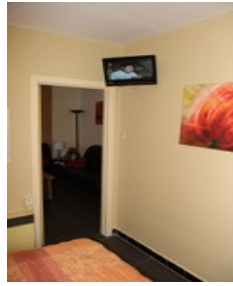

Terras

Tuintafel		1	2	2
Tuinstoelen		4	8	8

Opmerkingen bij de voorraadlijst

Alle appartementen zijn rookvrij. Er zijn branddetectors geplaatst in alle appartementen.

Roken kan enkel op de terrassen. Asbakken voor uitsluitend gebruik op de terrassen zijn voorzien.

Er mag onder geen beding worden gerookt in de studio's van Dahlia. Er zijn rookdetectoren geplaatst. In dit type zijn er geen asbakken voorzien.

In de hoekappartementen van Dahlia is een LED LCD TV beschikbaar van 94 cm. Deze TV is aangesloten op de Telenet Digibox (ongeveer 75 digitale kanalen beschikbaar). De tweede TV in de slaapkamer beschikt over de standaard kanalen van de kabel distributie.

Het kinderbedje is van het type parapluibedje. Matrasje en dekens moeten worden meegebracht.