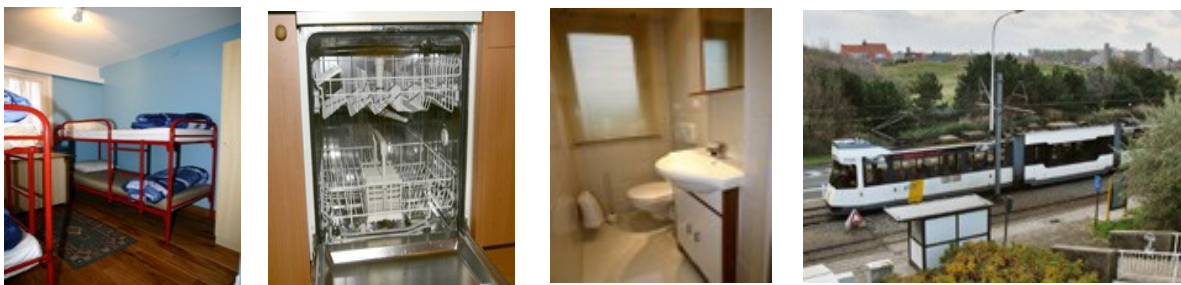

De vuilniszakken van de gemeente moeten worden gebruikt. U kan deze zakken kopen bij de gemeente en / of beroep doen op de diensten van het park. Voor de regels van de vuilnissortering verwijzen we naar de brochure van de gemeente (beschikbaar in het appartement en in het huishoudelijk reglement).

Voor de vaatwasser in Dahlia moeten de nodige producten (spoelmiddel, afwasproducten, ...) worden meegebracht.

Lakens en handdoeken worden niet beschikbaar gesteld in deze appartementsformule. Deze kunnen worden meegebracht en / of eventueel gehuurd via de diensten van het park.

De dubbele bedden zijn 160 cm. De enkelvoudige 80 cm en de sofabedden 140 cm.

De getoonde foto's zijn voorbeelden genomen in de verschillende appartementen. Hou er rekening mee dat ieder appartement verschillend is aangekleed en dat deze foto's niet bindend zijn voor een bepaald appartement.