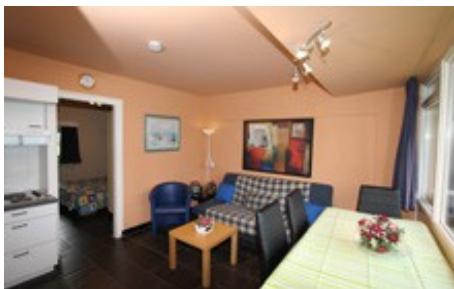

Living

Kleurentelevisie	1	1	1	2
Digibox	1	1	1	1
DVD speler	1	1	1	1
Radio / CD speler	1	1	1	1
Tafelkleed	1	1	1	1
Tafelbeschermer	1	1	1	1
Plafondlamp (Uplighter)	1	1	1	1
Salon kussens	2	2	4	4
Tapijt (op aanvraag)		1	1	1
Bijzettafeltjes		1	1	1
Salon tafel		1	1	1