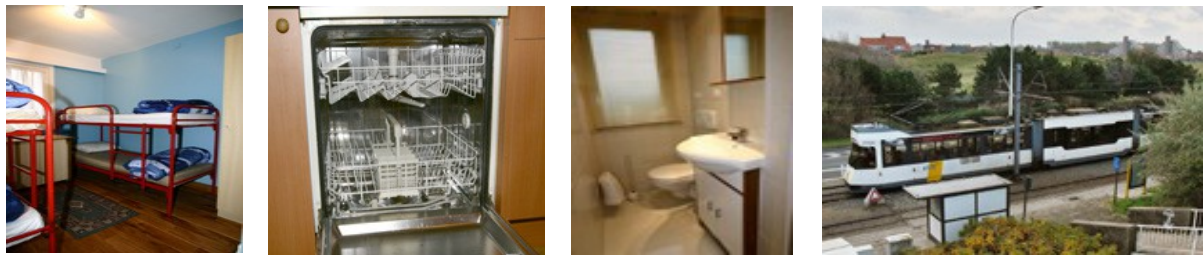

Bettlaken und Handtücher werden in dieser Appartementformel nicht angeboten. Sie können mitgebracht werden und/oder von der Parkleitung gemietet werden.

Die Doppelbetten sind 160 cm breit. Einzelbetten sind 80 cm breit und Couchbetten 140 cm.