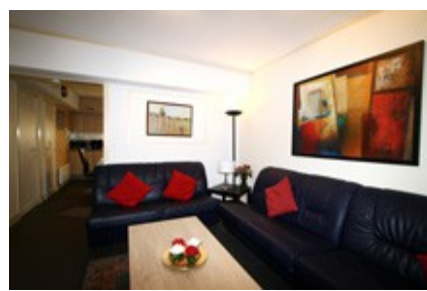

Wohnzimmer

Farbfernseher	1	1	1	2
Digibox	1	1	1	1
DVD Gerät	1	1	1	1
Radio / CD Spieler	1	1	1	1
Tischdecke	1	1	1	1
Tischschutz	1	1	1	1
Deckenlampe (Uplighter)	1	1	1	1
Kissenset für Couch	2	2	4	4
Teppich (auf Anfrage)		1	1	1
Beistelltische		1	1	1
Couchtisch		1	1	1