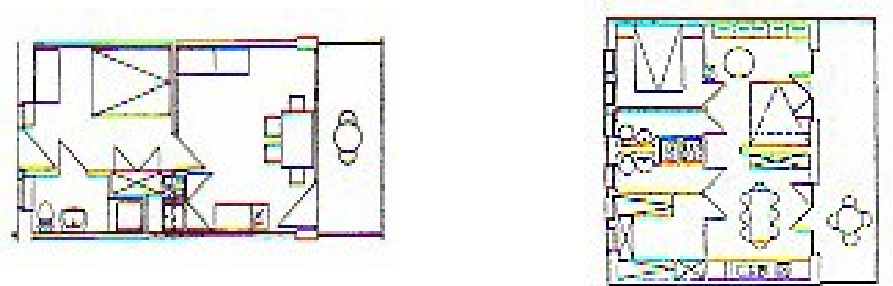

Der Grundriss unserer Ferienwohnungen für Acacia und Dahlia

Wir wünschen Ihnen einen angenehmen Aufenthalt in Park Atlantis ®