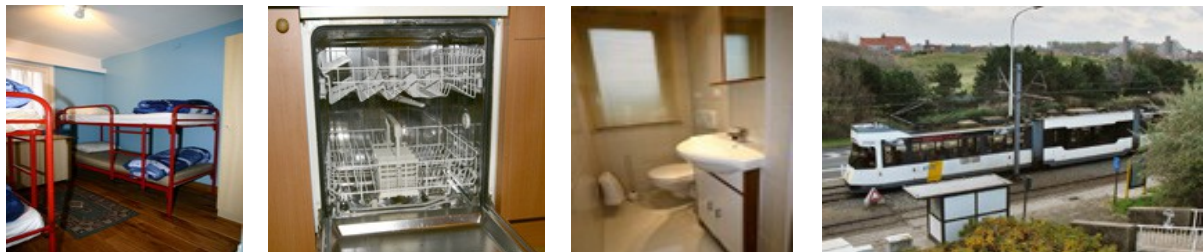

Bettlaken und Handtücher werden in dieser Appartementformel nicht angeboten. Sie können mitgebracht werden und/oder von der Parkleitung gemietet werden.

Die Doppelbetten sind 160 cm breit. Einzelbetten sind 80 cm breit und Couchbetten 140 cm.