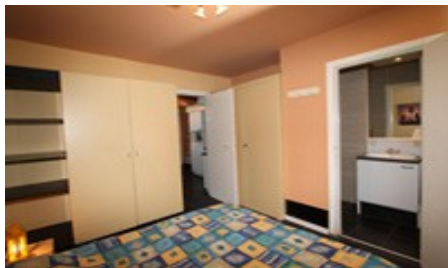

Studio Dahlia	Appartement Acacia / Orchidee	Appartement Dahlia Inner Garten	Appartement Dahlia eigenem Garten

Schlafzimmer

Kopfkissen	4	5	10	10
Deckbetten	1	2	6	6
Matratzenschoner	1	2	6	6
Kleiderhaken	4	8	16	16
Kinderbett	1	1	1	1
Elektrischer Safe				1