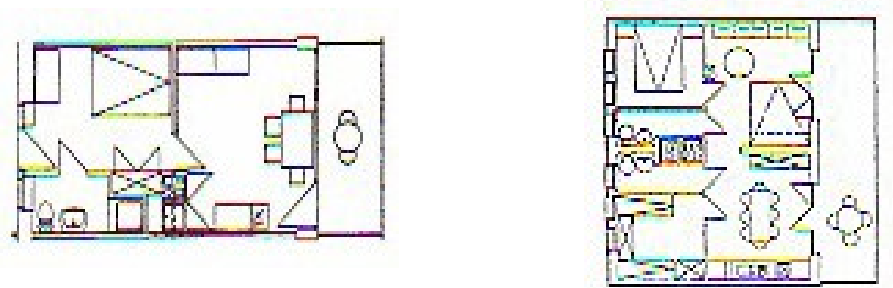

Der Grundriss unserer Ferienwohnungen für Acacia und Dahlia

Wir wünschen Ihnen einen angenehmen Aufenthalt in Park Atlantis ®