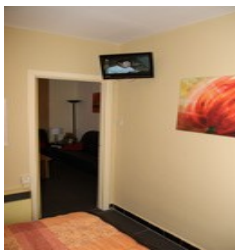

Terrasse

Gartentisch		1	2	2
Gartenstühle		4	8	8

Ergänzungen zur Vorratsliste

Alle Appartements sind für Nichtraucher. In allen Appartements wurden Branddetektoren installiert.

Rauchen ist nur auf den Terrassen gestattet. Aschenbecher zur ausschließlichen Verwendung an den Terrassen sind vorgesehen

In den Studios vom Typ Dahlia wird auf keinen Fall geraucht. Es wurden Rauchdetektoren installiert. In diesem Typ sind keine Aschenbecher vorgesehen. Die Studios sind ausgestattet mit guter Qualität Laminat in allen Zimmern.

In den Appartements vom Typ Dahlia mit eigenem Garten sind LED LCD Fernseher mit einem 94cm großen Bildschirm verfügbar. Dieser Fernseher hat eine Telenet Digibox (zirka 75 digitale Kanäle verfügbar). Der zweite Fernseher im Schlafzimmer bietet die Standardkanäle der Kabeldistribution

Das Kinderbett ist ein aufklappbares Bett. Die Matratze und Decken sollen von Zuhause mitgebracht werden.

Es müssen Müllsäcke der Gemeinde benutzt werden. Sie können diese Säcke bei der Gemeindeverwaltung kaufen oder die Parkleitung befragen. Für die Regeln der Müllsortierung